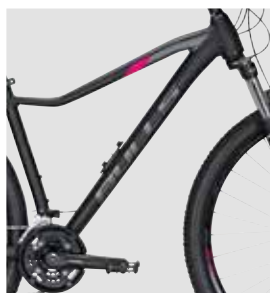

black matt, grey matt,
magenta
501-21037

Rahmen	Frame	aluminium 6061, internal cable routing, tapered headtube	Kassette	Cassette	Shimano Deore CS-M4100-10, 11-42T
Rahmenhöhe	Framesize	37 cm / 41 cm / 46 cm / 51 cm	Bremsen	Brakes	Shimano BL-MT201 hydraulic disc, 180/180 mm
Gabel	Fork	SR Suntour XCM RL, 100 mm	Lenker	Handlebar	STYX aluminium
Schaltwerk	Gearshift	Shimano Deore RD-M4120	Vorbau	Stem	MTB-S, CCS Slot Mount ready
Umwerfer	Front derailleur	Shimano Deore SL-M4100/5100	Sattelstütze	Seatpost	STYX aluminium
Gänge	Gear	20-speed	Sattel	Saddle	STYX
Schalthebel	Shifter	Shimano Deore SL-M4100/5100	Felgen	Rims	STYX DDM-2
Kurbelgarnitur	Crankset	Shimano FC-M4100, 36/26T	Bereifung	Tires	Rapid Rob 57-584, 27.5 x 2.25
			Pedale	Pedals	BULLS