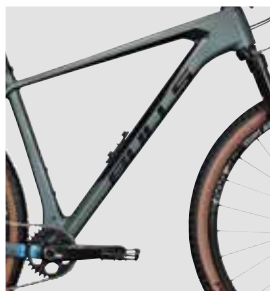

emerald green matt, black
501-44541